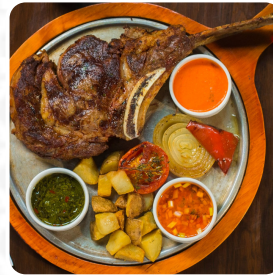

Aquí puedes encontrar un resumen completo de todos los platos y bebidas de 17 en el menú. Para ofertas cambiantes, de temporada o semanales, ponte en contacto con el propietario por teléfono o a través de sus datos de contacto en su página web. Si te apetece una cocina sudamericana **picante y ardiente cocina sudamericana**, has llegado al lugar adecuado: delicioso Menús La cocina sudamericana, frita con **pescado, marisco y carne**, pero también con **maíz, judías y patatas** está en el menú, También se ofrecen excelentes **platos** tradicionales **argentinos**, que sin duda agradan al paladar. taberna no sólo ofrece deliciosos comida, sino también una selección de **zumos** frescos y de buen gusto en su carta de bebidas para satisfacer tu sed. Las instalaciones están hechas accesibles para sillas de ruedas, y puede pagar con tarjeta de crédito. Se puede pedir comida para llevar. Hay sillas altas para bebés y niños.