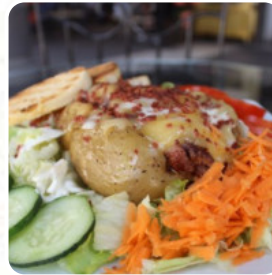

## ***Carta de menús Cafe San Pedro***

<https://carta.menu>

Calle Juarez #85 | Frente al Parian, Tlaquepaque 45500, Mexico  
(+52)3322587725 - <http://www.facebook.com/cafetlaquepaque/>

Aquí puedes encontrar un resumen completo de todos los platos y bebidas de 13 en el menú. Para ofertas cambiantes, de temporada o semanales, ponte en contacto con el propietario por teléfono o a través de sus datos de contacto en su página web. Cafe San Pedro es una **cafetería cómoda** en la que puedes tomar un **café caliente y tibio o un chocolate caliente y dulce** con un bocadillo o un pastel, muchos huéspedes también esperan en particular la **variada y de buen gusto cocina mexicana**. En Cafe San Pedro hay un **delicioso y rico brunch** para desayunar en el que puedes disfrutar según tu estado de ánimo. Las instalaciones están hechas accesibles para sillas de ruedas. Se puede pedir comida para llevar. Puede disfrutar de su comida y sus tragos en el mostrador del restaurante, aunque también puede sentarse al aire libre. También hay una zona para sentarse.

## *Café*

CAFÉ

*Los platos se preparan con  
estos ingredientes*

FRUTA

*Este tipo de platos se sirven*

PANINI

PAN

HELADO

POSTRES