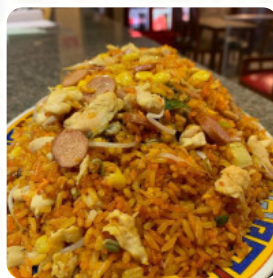

Carta de menús Diamante Chino

<https://carta.menu>

Carrera 80 Nro. 48B 48 La 80, Calasanz, Medellín, Laureles, Medellín, Antioquia, Colombia
(+57)3206741992

Aquí puedes encontrar el **menú de Diamante Chino**, situado en Medellín. Actualmente, hay 10 comida y bebidas en el menú. Puedes informarte sobre **ofertas cambiantes** por teléfono. Si tienes prisa, puedes conseguir **comida rápida platos a tu gusto**, recién preparada para ti en pocos minutos, y te espera una deliciosa cocina típica de marisco. La **cocina china versátil, sabroso**, también es bien recibida por los huéspedes, además de la bonita vista de los deliciosos dispuestos comida también te ofrecemos una buena vista de algunos de nuestros **lugares de interés** locales.

Carta de menús Diamante Chino

Lamm & hähnchen

DULCE Y AMARGO

Refrescos

COCA

Platos de pollo

POLLO AGRIDULCE

Vegetables