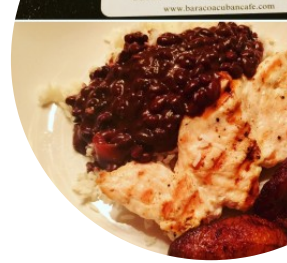

Carta de menús Pancho Corral

<https://carta.menu>

Multifamiliares el Jordan Local 101, Ibaguè, Ibaguè, Colombia

El sitio de Ibaguè ofrece 29 diferentes **comidas y bebidas en la carta a un precio medio de 11,434 COP**, y aquí puedes encontrar todos los platos y bebidas de su carta 29. Pancho Corral es conocido por sus **hamburguesas sabrosas**, que se acompañan de **crujientes**. Se sirven **patatas fritas, ensaladas y otros acompañamientos**, la **asada** está recién **asada** aquí sobre una llama abierta. Puede pedir comida para que se la envíen a domicilio. Si hay buen clima, puede comer y beber al aire libre.

Carta de menús Pancho Corral

Postres

SAN MARTIN \$2.1

Bebidas alcohólicas

HOLSTEIN \$2.1

Pizza - normal

CHURRASCO \$4.9

Sandwiches