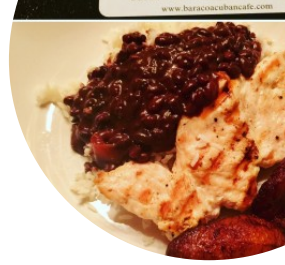

Carta de menús Pancho Corral

Pancho Corral

Multifamiliares el Jordan Local
101, Ibagué, Ibagué, Colombia

Horario de apertura:

Hecho con carta.menu