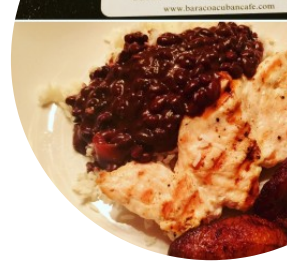

Carta de menús Pancho Corral

<https://carta.menu>

Multifamiliares el Jordan Local 101, Ibaguè, Ibaguè, Colombia

El sitio de Ibaguè ofrece 29 diferentes **comidas y bebidas en la carta a un precio medio de 11,434 COP**, y aquí puedes encontrar todos los platos y bebidas de su carta 29. Pancho Corral es conocido por sus **hamburguesas sabrosas**, que se acompañan de **crujientes**. Se sirven **patatas fritas, ensaladas y otros acompañamientos**, la **asada** está recién **asada** aquí sobre una llama abierta. Puede pedir comida para que se la envíen a domicilio. Si hay buen clima, puede comer y beber al aire libre.

Carta de menús Pancho Corral

Postres

SAN MARTIN \$2.1

Bebidas alcohólicas

HOLSTEIN \$2.1

Pizza - normal

CHURRASCO \$4.9

Sandwiches

MEDALLONES DE POLLO \$4.4

Perros calientes

OVEJERO \$2.2

HERRERO \$2.0

FORASTERO \$2.0

GRANJERO \$2.0

Hamburguesas

TAURUS \$2.6

BROWN SWISS \$2.1

NORMANDO \$2.4

PIETRAN BACON \$2.9

PANCHO CORRAL \$3.4

BRAHMAN \$1.5

Carta de menús Pancho Corral

CHAROLESA

\$2.5