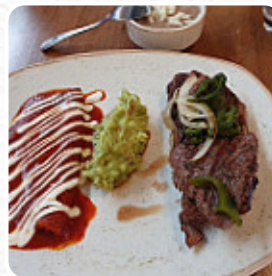

## *Carta de menús Asao*

<https://carta.menu>

Rio Yaqui 798 | Colonia Esteban Cantu, Tecate 21420, Mexico  
(+52)6656544777 - <http://www.santuariodiegueno.com>

En esta página puedes encontrar el menú completo de Asao. Actualmente están disponibles 33 platos y bebidas. Para las ofertas de temporada o semanales, ponte en contacto directamente con el propietario del restaurante. También puedes contactar con ellos a través de su página web. Si quieres probar delicioso American comida como las hamburguesas o la barbacoa, este es tu sitio, y puedes disfrutar de **sabroso comida vegetariana Menús**. La **versátil y sabroso cocina mexicana** preparada tradicionalmente con maíz, judías y chiles (pimientos picantes), también es bien recibida por los huéspedes, para el desayuno, aquí se ofrece un **delicioso y rico brunch**. Con pescado fresco, carne, así como maíz y arroz, aquí también se hace parrilla **sudamericano**, además, los **postres dulces** de la casa no sólo brillan en los ojos de nuestros pequeños invitados. Las instalaciones están hechas accesibles para sillas de ruedas. Reserve mesa online así de fácil para asegurarse de no tener que esperar, o puede simplemente llamarlos; su teléfono es el [\(+52\)6656544777](tel:+526656544777). Puede disfrutar de su comida y sus tragos en el mostrador del restaurante, aunque también puede sentarse al aire libre. También hay una zona para sentarse, y si viene con su bebé o su niño, puede sentarlos en una silla alta que hay disponible. El salón de fiestas puede recibir a muchos invitados.