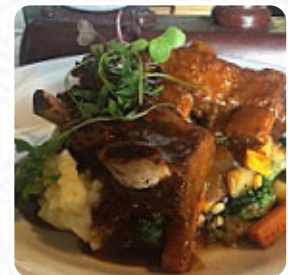

En esta página web encontrarás el menú completo menú de Restaurante Mercado Municipal en [Villa de Leiva](#). Actualmente, hay 45 platos y bebidas disponibles. Para ofertas cambiantes por favor contacta directamente con el propietario del restaurante. También puedes contactarlo a través de su página web. La amplia variedad de especialidades de café y té hace que una visita a Restaurante Mercado Municipal sea aún más valiosa, es posible relajarse en el bar con una **cerveza fresca y recién tirada** u otras bebidas alcohólicas y sin alcohol. Si decides venir a desayunar, se te ofrece un **variado brunch**, también la sabrosa [pizza](#), que se hornea recién salida del horno en el horno de leña de manera original, no deberías perdértela.