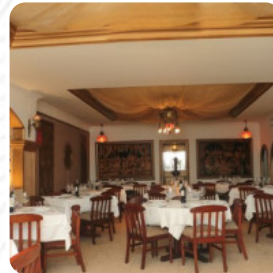

Carta de menús Restaurante Arabe Internacional

<https://carta.menu>

Carrera 3 # 8-83 | Bocagrande, Cartagena, Cartagena, Colombia, 4ta. Avenida
(+57)6654365,(+57)56654365 - <http://www.restaurantearabeinternacional.com>

Aquí puedes encontrar un resumen completo de todos los platos y bebidas de 24 en el menú. Para ofertas cambiantes, de temporada o semanales, ponte en contacto con el propietario por teléfono o a través de sus datos de contacto en su página web. Restaurante Arabe Internacional ofrece **apetitoso, bueno cocina mediterránea digerible** con su típico platos, además de visitantes del taberna también disfrutan de platos típicos de **Turquía** - empezando por Lahmacun sobre diferentes kebabs hasta postres dulces y pegajosos. Las instalaciones están hechas accesibles para sillas de ruedas, y puede pagar con tarjeta de crédito. El menú contiene una selección de platos veganos que prescinden por completo de productos animales como la leche o la carne, y también hay opciones de menú para vegetarianos. Reserve mesa online así de fácil para asegurarse de no tener que esperar, o puede simplemente llamarlos; su teléfono es el [\(+57\)6654365](tel:+576654365),[\(+57\)56654365](tel:+5756654365).