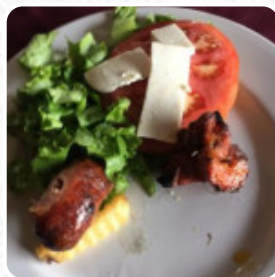

Un extenso [menú de Fogon Do Brasil](#) de Colonia Ortiz Rubio (Jajalpa) con todos los 15 menús y bebidas lo encontrarás aquí en la carta. Para ofertas cambiantes por favor contacta por teléfono o a través de los datos de contacto en el sitio web con el dueño. Lo que no le gusta a [User](#) de Fogon Do Brasil:

Pensé que con tantos malos comentarios el establecimiento había mejorado el tema de facturas. Acudí con un grupo de 13 personas, me dijeron que facturara en línea y cuando lo intenté me salió leyenda que dice que solo tengo 3 días!! Lástima del esfuerzo de meseros por atender bien, esto deja mucho que desear. Nadie da la cara. No acudan si es de negocio o requieren factura. [leer más](#). Si el clima es bueno, también puedes comer y beber al aire libre, y en los locales accesibles también llegan clientes con silla de ruedas o con discapacidades fisiológicas. Fogon Do Brasil de Colonia Ortiz Rubio (Jajalpa) es el lugar perfecto si quieres degustar *platos americanos finos como hamburguesas o barbacoa*, es posible relajarse en el bar con una **cerveza fresca** u otras bebidas alcohólicas y no alcohólicas. Si aún puedes al final algo dulce, Fogon Do Brasil no decepciona con su gran selección de postres, en el menú también te presentan finos sudamericanos platos.

POLLO

CERDO

CARNE

CARNE DE RES

Este tipo de platos se sirven

ENSALADA

PAN

BIFE