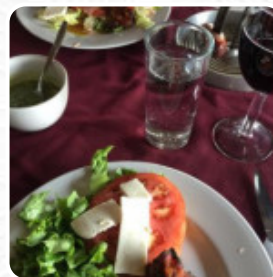

Un extenso [menú de Fogon Do Brasil](#) de Colonia Ortiz Rubio (Jajalpa) con todos los 15 menús y bebidas lo encontrarás aquí en la carta. Para ofertas cambiantes por favor contacta por teléfono o a través de los datos de contacto en el sitio web con el dueño. Lo que no le gusta a [User](#) de Fogon Do Brasil:

Pensé que con tantos malos comentarios el establecimiento había mejorado el tema de facturas. Acudí con un grupo de 13 personas, me dijeron que facturara en línea y cuando lo intenté me salió leyenda que dice que solo tengo 3 días!! Lástima del esfuerzo de meseros por atender bien, esto deja mucho que desear. Nadie da la cara. No acudan si es de negocio o requieren factura. [leer más](#). Si el clima es bueno, también puedes comer y beber al aire libre, y en los locales accesibles también llegan clientes con silla de ruedas o con discapacidades fisiológicas. Fogon Do Brasil de Colonia Ortiz Rubio (Jajalpa) es el lugar perfecto si quieres degustar *platos americanos finos como hamburguesas o barbacoa*, es posible relajarse en el bar con una **cerveza fresca** u otras bebidas alcohólicas y no alcohólicas. Si aún puedes al final algo dulce, Fogon Do Brasil no decepciona con su gran selección de postres, en el menú también te presentan finos sudamericanos platos.

POLLO

CERDO

CARNE

CARNE DE RES

Este tipo de platos se sirven

ENSALADA

PAN

BIFE