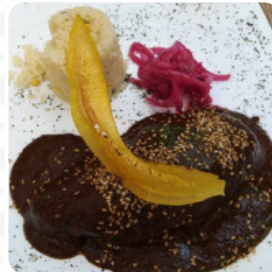

En este Homepage, encontrarás el menú completo de Real San Pedro de [Tlaquepaque](#). Actualmente, hay 33 comida y bebidas disponibles. Para **ofertas cambiantes**, ponte en contacto directamente con el dueño del restaurante. También puedes ponerte en contacto con ellos a través de su página web. Qué le gusta a [User](#) de Real San Pedro:

Tlaquepaque... cuna de artesanías de calidad! Y está casa y su comidaEs obligatoria! Su Chef poblano... y los Chiles en Nogada... un emblema nacional! Ahí los sirven deliciosos y toda su carta emblemática y muy mexicana de calidad! Con una buena cerveza artesanal tapatía o un Tequila... vayan! No se arrepentirán!. En este sitio puedes disfrutar de comidas vegetariana apetitoso, en el bar también puedes relajarte con una cerveza fresca y recién tirada u otras bebidas alcohólicas y no alcohólicas. La *versátil y refinado cocina mexicana* preparada tradicionalmente con maíz, judías y chiles (pimientos picantes), también es bien recibida por los huéspedes, para el desayuno, aquí se ofrece un **delicioso y rico brunch**. En este sitio puedes disfrutar de **comidas vegetariana apetitoso**, en el bar también puedes relajarte con una **cerveza fresca y recién tirada** u otras bebidas alcohólicas y no alcohólicas. La **versátil y refinado cocina mexicana** preparada tradicionalmente con maíz, judías y chiles (pimientos picantes), también es bien recibida por los huéspedes, para el desayuno, aquí se ofrece un **delicioso y rico brunch**.