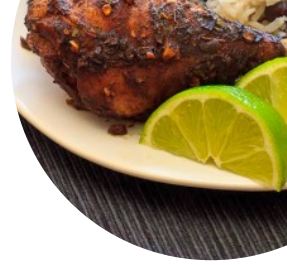

Carta de menús Panorama Rooftop Bar

Bebidas no alcohólicas

TÓNICO

Bebidas alcohólicas

SANGRÍA

10 más populares

QUESO

Extras

JENGIBRE

Chicken

POLLO

Salsas

GUACAMOLE

Cocktails

MOJITOS

Platos mexicanos

TACOS

Frische mexikanische säfte

JAMAICA

Cocktail

MARGARITA

Drinks

BEBIDAS

Breakfast - shmeear flavors

REGULAR

Neighborhood burgers

EL CLÁSICO

Menu kids €11.9

POSTRES

Platos principales

CEVICHES

PELMAZO

Refrescos

ZUMO DE NARANJA

JUGO

Restaurant category

BAR

POSTRE

Este tipo de platos se sirven

BIFE

POSTRES

Los platos se preparan con estos ingredientes

CARNE DE RES

QUESO

CARNE

POLLO