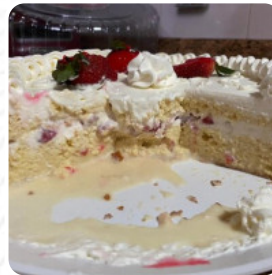

Aquí puedes encontrar el menú de La Vieille France. Actualmente hay 11 platos y bebidas en el menú. Puedes preguntar por las ofertas cambiantes por teléfono. En este Ubicación se sirven diferentes apetitoso francés platos, muchos huéspedes también esperan en particular la **variada y sabroso cocina mexicana**. En La Vieille France hay un **delicioso y rico brunch** para desayunar en el que puedes pasar un buen rato según tu estado de ánimo. Puede disfrutar de su comida y sus tragos en el mostrador del restaurante, aunque también puede sentarse al aire libre. También hay una zona para sentarse.

Carta de menús La Vieille France

10 más populares

QUESO

Pizza

NIEBLA

Carne de pollo

CACEROLA

Mexicano

ENCHILADAS

Breakfast plates

CHILAQUILES

Café

CAFÉ

*Los platos se preparan con
estos ingredientes*

QUESO

Este tipo de platos se sirven