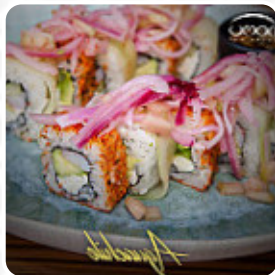

## ***Carta de menús Domu Sushi Bar***

<https://carta.menu>

Boulevard Avila Camacho | Plaza Sol, Boca del Rio, Mexico, Veracruz  
(+52)2291302482 - <http://www.facebook.com/domusushibar>

Aquí encontrarás el menú de Domu [Sushi](#) Bar en Veracruz. Actualmente hay 23 platos y bebidas en la lista. ofertas cambiantes puedes consultarlas por teléfono. El local ofrece WiFi gratis para sus invitados, y en los locales accesibles también llegan visitantes con silla de ruedas o con discapacidades fisiológicas. Si el clima lo permite, también puedes comer en el área exterior. Si comer y beber te resulta demasiado soso, ve a este *bar deportivo* para disfrutar de una variedad de grandes y pequeños bocadillos y platos y mira en vivo partidos de fútbol, tenis o Fórmula 1, es posible relajarse en el bar con una **recién tirada** u otras bebidas alcohólicas y no alcohólicas. Domu [Sushi](#) Bar utiliza para su fácil de digerir cocina japonesa muchas verduras frescas de la cosecha, pescado y carne, Además, los **encantadores postres** de la casa no solo brillan en los ojos de nuestros pequeños invitados.