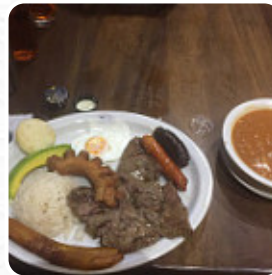

En esta página de inicio encontrarás el [menú completo](#) ASADOS LA 80 de Medellín. Actualmente hay **25** menús y bebidas a la venta. Para **ofertas estacionales o semanales** por favor contacta directamente con el propietario del restaurante. También puedes contactarlo a través de su sitio web. Qué le gusta a [Daniel Schlüter](#) de ASADOS LA 80:

¡Hola! Tuvimos una fiesta allí y el servicio fue perfecto. Tienen una gran selección de comidas tradicionales colombianas. Fuimos con niños y aceptaron darnos algo para que los niños (eran pequeños) pudieran comer. el servicio, la calidad. Tengo. sin palabras. El local también ofrece la posibilidad de sentarse al aire libre y ser atendido si el clima es agradable, y hay sin costo Wlan. Los espacios en el lugar son accesibles y por lo tanto no representan ningún problema para los invitados que usan sillas de ruedas o tienen discapacidades fisiológicas. Una selección de [sabrosas comidas de mariscos](#) recetas ofrece el ASADOS LA 80 de [Medellín](#), también aman los visitantes del restaurante la extensa diversidad de especialidades de café y té más diferentes que el restaurante tiene para ofrecer. Después de comer (o mientras lo haces) puedes también relajarte en el bar con una bebida alcohólica o no alcohólica, usualmente, los comidas se preparan para ti en el menor tiempo posible y frescos.