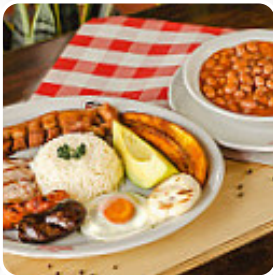

En esta página de inicio encontrarás el [menú completo](#) ASADOS LA 80 de Medellín. Actualmente hay **25** menús y bebidas a la venta. Para **ofertas estacionales o semanales** por favor contacta directamente con el propietario del restaurante. También puedes contactarlo a través de su sitio web. Qué le gusta a [Daniel Schlüter](#) de ASADOS LA 80:

¡Hola! Tuvimos una fiesta allí y el servicio fue perfecto. Tienen una gran selección de comidas tradicionales colombianas. Fuimos con niños y aceptaron darnos algo para que los niños (eran pequeños) pudieran comer. el servicio, la calidad. Tengo. sin palabras. El local también ofrece la posibilidad de sentarse al aire libre y ser atendido si el clima es agradable, y hay sin costo Wlan. Los espacios en el lugar son accesibles y por lo tanto no representan ningún problema para los invitados que usan sillas de ruedas o tienen discapacidades fisiológicas. Una selección de [sabrosas comidas de mariscos](#) recetas ofrece el ASADOS LA 80 de [Medellín](#), también aman los visitantes del restaurante la extensa diversidad de especialidades de café y té más diferentes que el restaurante tiene para ofrecer. Después de comer (o mientras lo haces) puedes también relajarte en el bar con una bebida alcohólica o no alcohólica, usualmente, los comidas se preparan para ti en el menor tiempo posible y frescos.