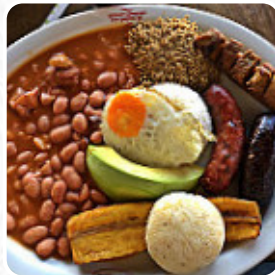

En esta página de inicio encontrarás el [menú completo](#) ASADOS LA 80 de Medellín. Actualmente hay **25** menús y bebidas a la venta. Para **ofertas estacionales o semanales** por favor contacta directamente con el propietario del restaurante. También puedes contactarlo a través de su sitio web. Qué le gusta a [Daniel Schlüter](#) de ASADOS LA 80:

¡Hola! Tuvimos una fiesta allí y el servicio fue perfecto. Tienen una gran selección de comidas tradicionales colombianas. Fuimos con niños y aceptaron darnos algo para que los niños (eran pequeños) pudieran comer. el servicio, la calidad. Tengo. sin palabras. El local también ofrece la posibilidad de sentarse al aire libre y ser atendido si el clima es agradable, y hay sin costo Wlan. Los espacios en el lugar son accesibles y por lo tanto no representan ningún problema para los invitados que usan sillas de ruedas o tienen discapacidades fisiológicas. Una selección de [sabrosas comidas de mariscos](#) recetas ofrece el ASADOS LA 80 de [Medellín](#), también aman los visitantes del restaurante la extensa diversidad de especialidades de café y té más diferentes que el restaurante tiene para ofrecer. Después de comer (o mientras lo haces) puedes también relajarte en el bar con una bebida alcohólica o no alcohólica, usualmente, los comidas se preparan para ti en el menor tiempo posible y frescos.