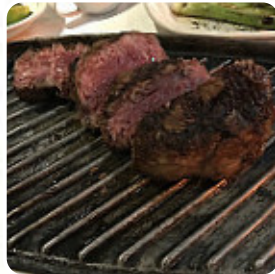

Carta de menús El Buen Bife

<https://carta.menu>

Av. Insurgentes #1248, Mexico City 03100, Mexico, Benito Juarez
(+52)5554889810 - <http://www.buenbife.com/>

Aquí encontrarás el [menú de El Buen Bife](#) en Benito Juarez. Actualmente hay 28 comidas y bebidas en la carta. Ofertas estacionales o semanales puedes consultarlas por teléfono. Qué le gusta a [User](#) de El Buen Bife: Es un restaurante con buen servicio y una variedad de cortes de carne muy buena. Recomiendo si son más de 2 personas pedir la parrillada al centro con distintos cortes. [leer más](#). Lo que no le gusta a [User](#) de El Buen Bife: Muy atentos los meseros. El queso fundido nunca falla. Les recomiendo el corte "vacío" es una delicia y extra suave, su precio calidad es extraordinaria. El postre de hojaldre con queso no es bueno, el hojaldre siempre sale crudo, le falta sabor al relleno y el queso se funden por lo que no puedes degustarlo propiamente. Magnifico que te dejen llevar tu botella de vino sin cobrar descorche. [leer más](#). El local ofrece WiFi gratuito para sus visitantes, y en los espacios accesibles también llegan visitantes con silla de ruedas o con discapacidades físicas. Si el tiempo lo permite, también puedes comer en el área exterior. El Buen Bife de Benito Juarez prepara para ti [finos sushi](#) (p.ej. Maki y Sashimi), así como en numerosas más variaciones, con ingredientes frescos como pescado, verduras y carne, En el bar puedes relajarte con una **recién tirada** u otras bebidas alcohólicas y no alcohólicas. Además, hay algunos *platos regionales argentinos* en el carta, que hacen latir más rápido el corazón latinoamericano, Además, los exquisitos postres de este restaurante no solo brillan en los platos de los niños o en los ojos de los pequeños invitados.