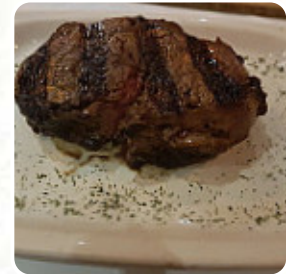

Carta de menús El Buen Bife

<https://carta.menu>

Av. Insurgentes #1248, Mexico City 03100, Mexico, Benito Juarez
(+52)5554889810 - <http://www.buenbife.com/>

Aquí encontrarás el [menú de El Buen Bife](#) en Benito Juarez. Actualmente hay 28 comidas y bebidas en la carta. Ofertas estacionales o semanales puedes consultarlas por teléfono. Qué le gusta a [User](#) de El Buen Bife: Es un restaurante con buen servicio y una variedad de cortes de carne muy buena. Recomiendo si son más de 2 personas pedir la parrillada al centro con distintos cortes. [leer más](#). Lo que no le gusta a [User](#) de El Buen Bife: Muy atentos los meseros. El queso fundido nunca falla. Les recomiendo el corte "vacío" es una delicia y extra suave, su precio calidad es extraordinaria. El postre de hojaldre con queso no es bueno, el hojaldre siempre sale crudo, le falta sabor al relleno y el queso se funden por lo que no puedes degustarlo propiamente. Magnifico que te dejen llevar tu botella de vino sin cobrar descorche. [leer más](#). El local ofrece WiFi gratuito para sus visitantes, y en los espacios accesibles también llegan visitantes con silla de ruedas o con discapacidades físicas. Si el tiempo lo permite, también puedes comer en el área exterior. El Buen Bife de Benito Juarez prepara para ti [finos sushi](#) (p.ej. Maki y Sashimi), así como en numerosas más variaciones, con ingredientes frescos como pescado, verduras y carne, En el bar puedes relajarte con una **recién tirada** u otras bebidas alcohólicas y no alcohólicas. Además, hay algunos *platos regionales argentinos* en el carta, que hacen latir más rápido el corazón latinoamericano, Además, los exquisitos postres de este restaurante no solo brillan en los platos de los niños o en los ojos de los pequeños invitados.