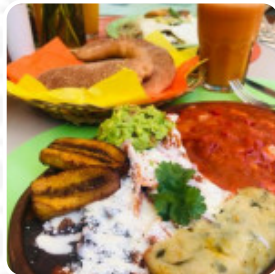

Un completo menú de El Rincon De Josefina de TUXTLA GUTIÉRREZ con todos los 10 comidas y bebidas lo encontrarás aquí en el menú. Para **ofertas estacionales o semanales** por favor contacta por teléfono o a través de los datos de contacto en el sitio web con el dueño. Qué le gusta a [User](#) de El Rincon De Josefina: Lugar agradable para desayunar buena atención la especialidad de la casa los chilaquiles los hay para diferentes gustos u otros tipos de desayunos precio promedio por los platillos [leer más](#). Lo que no le gusta a [User](#) de El Rincon De Josefina: