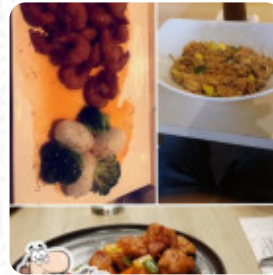

En esta página de inicio encontrarás el [menú completo](#) Sumo de Pereira. Actualmente hay 34 platos y bebidas disponibles. Para *ofertas estacionales o semanales* por favor contacta directamente con el dueño del restaurante. También puedes contactarlo a través de su sitio web. Los instalaciones en el lugar son accesibles y también pueden ser utilizados con una silla de ruedas o discapacidades físicas, y hay sin costo W-LAN. Si el clima lo permite, también puedes tomar algo en el área exterior. Sumo de Pereira es un buen lugar como bar, si después de finalizar el día laboral aún quieres una cerveza y sentarse con amigos o solo, y se preparan con mucho vegetales frescos del día, pescado y carne **saludables platos comidas japonesas** preparados. Por supuesto, no debemos olvidar la amplia selección de **especialidades de café y té** en este restaurante, muchos visitantes están especialmente emocionados por la experiencia de la variada, exquisita cocina china.