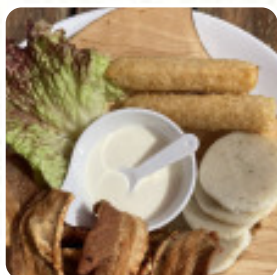

Carta de menús La Provincia

<https://carta.menu>

Km 1 Via Cota Siberia, Cota, Colombia

(+57)3204744207 - <https://provincia.com.co>

En esta website encontrarás el [menú completo](#) La Provincia de Cota. Actualmente hay 1 platos y bebidas a la venta. Para **ofertas estacionales o semanales** por favor contacta directamente con el propietario del restaurante. También puedes contactarlo a través de su sitio web. Qué le gusta a [milacasa](#)s de La Provincia: Estoy viviendo en nueva zelanda y tuve la suerte de ir a Colombia a compartir con mi familia, lo que más extrañé además de mi familia fue nuestra comida típica colombiana tradicional, no saben lo feliz que fui en este lugar, fue el Lugar ideal para deleitar nuestra comida típica, la comida estuvo deliciosa, el servicio del personal fue muy atento, el tiempo de espera no fue largo, lo recomiendo en definitiva. [leer más](#). Con agradable clima se puede incluso comer y beber en la zona exterior, y en los espacios accesibles también llegan invitados con silla de ruedas o con discapacidades físicas. Si quieres intentar platos americanos exquisitos como hamburguesas o barbacoa, entonces La Provincia en [Cota](#) es el lugar ideal para ti, en la carta también puedes descubrir finos sudamericanos platos.

Carta de menús La Provincia

Burgers

HAMBURGUESA

Salsas

SALSA

Postres

ARROZ DE COCO

Al horno

LASAÑA

Este tipo de platos se sirven

SOPA

PASTA

BIFE

ENSALADA

CARNE ASADA

Los platos se preparan con estos ingredientes

QUESO

MARISCOS

COCO

ARROZ

CARNE DE RES

CARNE

Carta de menús *La Provincia*

La Provincia