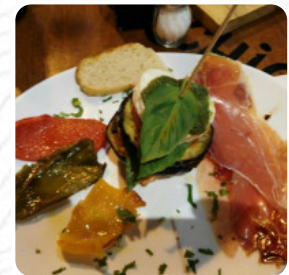

Carta de menús Pinocchio

<https://carta.menu>

Malecon 1 | Al final del Malecon, Puerto Vallarta 48300, Mexico
(+52)3222221329 - <http://www.pinocchiopv.com>

Un extenso [menú de Pinocchio](#) de Puerto Vallarta con todos los **32** menús y bebidas lo encontrarás aquí en la lista. Para ofertas cambiantes por favor contacta por teléfono o a través de los datos de contacto en el sitio web con el dueño. El Wlan del establecimiento puedes usarlo sin costo, dependiendo del estado del tiempo también puedes sentarte afuera y comer. Los espacios en el lugar son accesibles y por lo tanto no representan ningún problema para los invitados que usan sillas de ruedas o tienen discapacidades fisiológicas. Pinocchio de Puerto Vallarta es un buen lugar como bar, si después de **finalizar el día laboral aún quieres un cóctel** y sentarse con amigos o solo, y puedes esperar la deliciosa típica cocina de mariscos. Adicionalmente, te espera una original [cocina italiana](#) incluyendo deliciosos clásicos como la pizza y la pasta, también la crujiente pizza, que se hornea recién salida del horno de manera original en el horno de leña, no deberías perderte.

Carta de menús Pinocchio

Ensaladas

ENSALADA GRIEGA

Fingerfood

ALITAS DE POLLO

Tapas

ALITAS DE POLLO

Mjams süße verführung

Este tipo de platos se sirven

PEZ

PIZZA

ENSALADA

SÁNDWICH

PANINI

Los platos se preparan con estos ingredientes

HONGOS