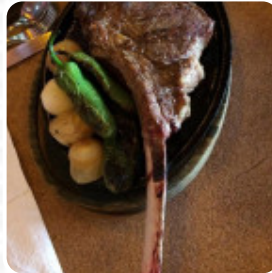

Aquí encontrarás el [menú de Gipsy Grill](#) en Benito Juarez. Actualmente hay 26 menús y bebidas en la carta. ofertas cambiantes puedes consultarlas por teléfono. Qué le gusta a [User](#) de Gipsy Grill: Regresamos a la Ciudad de México la semana pasada y teníamos que volver a Gipsy Grill para ver si realmente era tan bueno como lo recordábamos. Mi esposo y yo fuimos con otra pareja y comenzamos con las increíbles empanadas, papas fritas y salsa. Luego pedimos el especial de esa noche... Un kilo de Rib Eye. Se me hace la boca agua al recordarlo. Luego pedimos arroz con leche de postre. Te lo digo, debes ir a este lug... [leer más](#). El local también ofrece la posibilidad de sentarse al aire libre y comer y beber si el clima es agradable, y en los espacios accesibles también llegan clientes con silla de ruedas o con limitaciones físicas. Gipsy Grill de Benito Juarez es un bar adecuado para después de finalizar el día laboral tomar algo, y sentarse con amigos o solo, Además, las **deliciosas golosinas** de este local no solo brillan en los ojos de nuestros jóvenes invitados. Además, puedes pedir fresco **asado parrillada** ordenar.