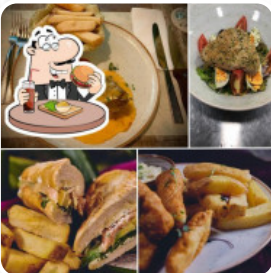

## ***Carta de menús Fauna Cafe***

<https://carta.menu>

Cra. 4i #40-73, Ibagué, Tolima, Colombia

(+57)3053296314 - <https://www.facebook.com/Fauna.lbg/>

Un extenso [menú de Fauna Cafe](#) de [Ibagué](#) con todos los 16 platos y bebidas lo encontrarás aquí en el menú. Para ofertas estacionales o semanales por favor contacta por teléfono o a través de los datos de contacto en el sitio web con el dueño. Qué le gusta a [User](#) de Fauna Cafe:

Todo mal, estaba crudo el pollo del sándwich insignia, muy pequeño y básico en sabor para el precio. Lo único bonito es la decoración y las plantas, por lo demás nada rescatable. Aclaro que no soy nada tacaña con la comida pero en este sitio si me sentí estafada ! Service: Dine in Meal type: Dinner Price per person: COP 40,000–50,000 [leer más](#). Los espacios en el lugar son accesibles y también pueden ser utilizados con una silla de ruedas o discapacidades fisiológicas, dependiendo del estado del tiempo también puedes sentarte afuera y dejarte atender. W-LAN está disponible gratis. Una visita a Fauna Cafe es especialmente valiosa debido a la gran variedad de especialidades de café y té, en particular, las inventivas combinaciones de diferentes ingredientes ofrecen a los invitados una experiencia culinaria inolvidable de esta exitosa cocina fusión. Uno puede simplemente disfrutar de uno de los deliciosos Sandwiches, una saludable ensalada o algún otro snack, si no tiene tanta hambre, alégrese por la típica sabrosa [cocina francesa](#).

## *Café*

CAFÉ

*Los platos se preparan con  
estos ingredientes*

POLLO

MARISCOS

CARNE

PAPAS

*Este tipo de platos se sirven*