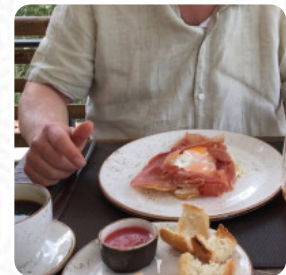

Un **completo [menú de Mallorca Pastelería](#)** de Ciudad de México con todos los 14 menús y bebidas lo encontrarás aquí en la carta. Para ofertas estacionales o semanales por favor contacta por teléfono o a través de los datos de contacto en el sitio web con el dueño. Lo que no le gusta a [User](#) de Mallorca Pastelería: El personal me cobró dos veces y parecía convertirlo en un negocio para engañar a los turistas. Parecía ser algo estándar. Me dejó muy decepcionado y nunca volveré. No vayas aquí. [leer más](#). El local también ofrece la posibilidad de sentarse al aire libre y tomar algo si el clima es bonito, y hay sin costo W-LAN. Los locales en el lugar son accesibles y por lo tanto no representan ningún problema para los visitantes que usan sillas de ruedas o tienen discapacidades fisiológicas. Mallorca Pastelería de Ciudad de México es un bar adecuado para después de *finalizar el día laboral un cóctel*, y pasar tiempo con amigos, aquí se sirve por la mañana un extenso brunch. También los platos internacionales recetas son parte de la cocina del Mallorca Pastelería, también hay **deliciosos platos vegetarianos en la carta.**