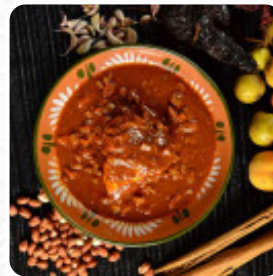

Un completo **menú de El Escapulario** de OAXACA DE JUÁREZ con todos los 27 platos y bebidas lo encontrarás aquí en la lista. Para ofertas cambiantes por favor contacta por teléfono o a través de los datos de contacto en el sitio web con el dueño. Qué le gusta a [User](#) de El Escapulario: Tuve una experiencia increíble aquí en mi viaje a Oaxaca. Una maravillosa introducción a los chapulines y otros platos locales, con un excelente servicio. La revelación de Molen fue una buena manera de probar muchos platos diferentes y el tamaño de las porciones es generoso. [leer más](#). El local también ofrece la posibilidad de sentarse al aire libre y comer si el clima es bueno. Mira hacia la *variada, deliciosa cocina mexicana*, donde generalmente se prepara con maíz, frijoles y chiles (pimientos picantes), también hay deliciosos platos vegetarianos en el menú. Si decides venir a desayunar, se te presenta un **delicioso brunch**, además, los invitados del local disfrutaron la amplia variedad de diferentes especialidades de café y té, que el local tiene disponibles.

## *Los platos se preparan con estos ingredientes*

ZANAHORIAS

ARROZ

QUESO

CARNE