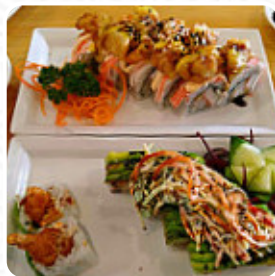

## ***Carta de menús Sushi Kau Express***

<https://carta.menu>

carrera 8 va . 64-11 chapinero Bogota, Colombia, Bogota, Bogotá

<https://www.facebook.com/pg/Sushikau/about/>

La carta de Sushi Kau Express 's de Bogotá incluye 95 menús. En promedio los menús o bebidas en la [el menú](#) cuestan aproximadamente 15,668 COP. Las categorías pueden ser visualizadas en la carta de menú a