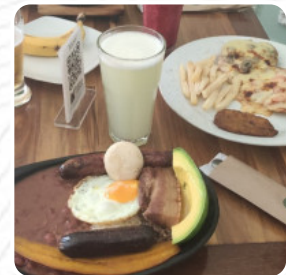

En esta website encontrarás el menú completo Restaurante la Puerta de la Catedral de Bogotá. Actualmente hay **29** platos y bebidas disponibles. Para ofertas estacionales o semanales por favor contacta directamente con el propietario del restaurante. También puedes contactarlo a través de su sitio web. Lo que no le gusta a [User](#) de Restaurante la Puerta de la Catedral:

Se estas afim de saborear uma comida tradicional neste lugar encontrará. Os pratos são muito bem servidos e o preço é super barato. Tem um ótimo atendimento. [leer más](#). El restaurante también ofrece la posibilidad de sentarse al aire libre y comer y beber si el clima es bueno, y hay gratis Wlan. Gracias a la amplia variedad de **especialidades de café y té**, una visita a Restaurante la Puerta de la Catedral se vuelve aún más atractiva, Porlamañana se ofrece aquí un *variado brunch*. También hay finas comidas americanas platos, como por ejemplo hamburguesas y carne a la parrilla, en la carta también puedes descubrir deliciosos sudamericanos platos.