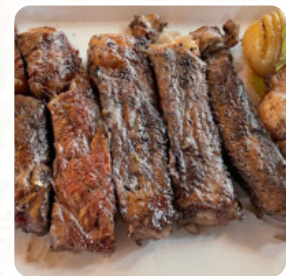

Carta de menús El Almacén Del Bife

<https://carta.menu>

Blvd. Luis Donaldo Colosio 610, Aguascalientes 20115, Mexico
(+52)4499626022 - <http://www.almacendelbife.com/>