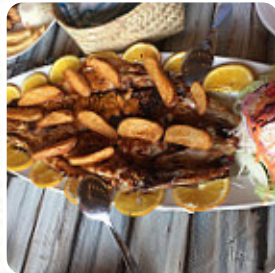

## ***Carta de menús El Tilingo Lingo***

<https://carta.menu>

Boulevard Miguel Aleman s/n, Boca del Rio 94293, Mexico, Veracruz  
(+52)2291307459 - <https://www.facebook.com/tilingolingover/>

En esta sitio web encontrarás el [menú completo](#) **El Tilingo Lingo** de Veracruz. Actualmente hay 29 platos y bebidas a la venta. Para **ofertas estacionales o semanales** por favor contacta directamente con el propietario del restaurante. También puedes contactarlo a través de su sitio web. Si el clima es bonito, también puedes tomar algo al aire libre, y hay sin costo Wlan. Los locales en el lugar son accesibles y por lo tanto no representan ningún problema para los clientes que usan sillas de ruedas o tienen discapacidades fisiológicas. Gracias a la extensa selección de especialidades de café y té, una visita a El Tilingo Lingo se vuelve aún más atractiva, aquí es donde la *carne* se prepara fresca a la llama abierta a la parrilla. También la versátil, fina cocina mexicana, en la que tradicionalmente se cocina con maíz, frijoles y chiles, goza de gran popularidad entre los invitados, y puedes esperar la sabrosa típica cocina de [mariscos](#).

## *Este tipo de platos se sirven*

PEZ

BIFE

ENSALADA

QUESADILLAS