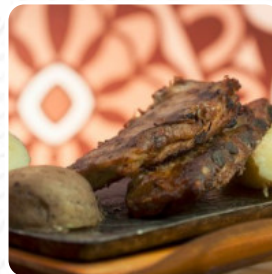

En esta website encontrarás el [menú completo](#) Restaurante Asados Carbon De Lena de Barranquilla. Actualmente hay 23 menús y bebidas disponibles. Para **ofertas estacionales o semanales** por favor contacta directamente con el propietario del restaurante. También puedes contactarlo a través de su sitio web. Lo que no le gusta a [User](#) de Restaurante Asados Carbon De Lena:

Visita corta en pleno horario de almuerzo, a mejorar la entrada luego a la salida, plato mixto "Exquisito", costillas a la BBQ para chuparse los dedos buen tamaño y presentación... el Té Hatsu igual que siempre, en resumen: otra buena opción. [leer más](#). Con agradable clima se puede incluso comer en la zona exterior, y en los locales accesibles también llegan visitantes con silla de ruedas o con discapacidades físicas. La gran selección de [especialidades de café y té](#) hace que una visita a Restaurante Asados Carbon De Lena sea aún más valiosa, también hay *exquisitos platos vegetarianos en el menú*. Adicionalmente, puedes pedir fresco asado carne pedir.