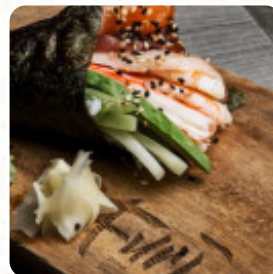

Aquí encontrarás el menú de Furi en Santiago de Querétaro. Actualmente hay 10 comidas y bebidas en el menú. **ofertas cambiantes** puedes consultarlas por teléfono. Qué le gusta a [User](#) de Furi: Excelente ambiente, presentación, sabor y variedad de menú. El servicio amable. La única excepción es que te levantan muy rápido los platillos. Aún no terminaba mi bocado y retiraron mi plato. [leer más](#). Lo que no le gusta a [User](#) de Furi:

ES UNA PENA, PUES EL LUGAR ESTÁ SUPER BIEN PUESTO Y MUY AGRADABLE Y MUY BONITO PERO EL SERVICIO FATAL!! UN MESERO SUPER MALO SE LES TERMINÓ EL AGUA MINERAL ?? UN POSTRE TAMBIEN!! SIRVIERON MUY MAL LOS TIEMPOS A TODOS MAL UN ROLLO AL FINAL , CUANDO YA HABIAMOS TERMINADO LA COMIDA DE REGULAR CALIDAD, EL ARROZ DEL [SUSHI](#) MUY MAL HECHO!! PARA NO VOLVER PERDIERON 6 COMENSALES [leer más](#). En la actualidad muchos posiblemente están considerando una dieta más saludable; justamente para eso, el menú de Furi ofrece una amplia variedad de **fáciles de digerir comidas**, y se preparan fácilmente digestibles platos japoneses menús japoneses con mucho vegetales frescos del día, pescado y carne cocinados. Indiscutiblemente, el plato estrella de este establecimiento es el delicioso [sushi](#) como Nigiri e Inside-Out.