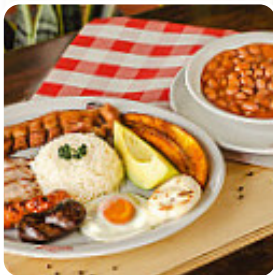

Carta de menús Asados La 80

<https://carta.menu>

Carrera 81N 30-7 | Belén, Medellín, Colombia, Medellín
(+57)4034040,(+57)44034040 - <http://www.asadosla80.com/>

Un extenso [menú de](#) Asados La 80 de Medellín con todos los 32 platos y bebidas lo encontrarás aquí en la lista. Para ofertas estacionales o semanales por favor contacta por teléfono o a través de los datos de contacto en el sitio web con el dueño. El W-LAN del local puedes usarlo gratis, dependiendo del estado del tiempo también puedes sentarte afuera y comer y beber. Los locales en el lugar son accesibles y por lo tanto no representan ningún problema para los invitados que usan sillas de ruedas o tienen discapacidades fisiológicas. Asados La 80 de Medellín es un buen lugar como bar, si después de **terminar el trabajo aún quieres una cerveza** y pasar tiempo con amigos, En el menú también hay sabrosos sudamericanos platos. Además, encontrarás deliciosas comidas americanas platos, como por ejemplo **hamburguesas y carne a la parrilla** en el menú, fresco asado es como se cocina la carne aquí a la llama abierta.

JUGOS DE FRUTA

Platos de carne de vacuno

FILETE MIGNON

Indio

MEZCLA DE TÉ CHAI

Lamm & hähnchen

CHAMPIÑÓN

Saucen, chutneys & extras