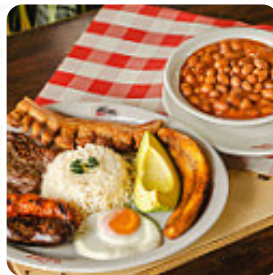

Carta de menús Asados La 80

<https://carta.menu>

Carrera 81N 30-7 | Belén, Medellín, Colombia, Medellín
(+57)4034040,(+57)44034040 - <http://www.asadosla80.com/>

Un extenso [menú de](#) Asados La 80 de Medellín con todos los 32 platos y bebidas lo encontrarás aquí en la lista. Para ofertas estacionales o semanales por favor contacta por teléfono o a través de los datos de contacto en el sitio web con el dueño. El W-LAN del local puedes usarlo gratis, dependiendo del estado del tiempo también puedes sentarte afuera y comer y beber. Los locales en el lugar son accesibles y por lo tanto no representan ningún problema para los invitados que usan sillas de ruedas o tienen discapacidades fisiológicas. Asados La 80 de Medellín es un buen lugar como bar, si después de **terminar el trabajo aún quieres una cerveza** y pasar tiempo con amigos, En el menú también hay sabrosos sudamericanos platos. Además, encontrarás deliciosas comidas americanas platos, como por ejemplo **hamburguesas y carne a la parrilla** en el menú, fresco asado es como se cocina la carne aquí a la llama abierta.

JUGOS DE FRUTA

Platos de carne de vacuno

FILETE MIGNON

Indio

MEZCLA DE TÉ CHAI

Lamm & hähnchen

CHAMPIÑÓN

Saucen, chutneys & extras