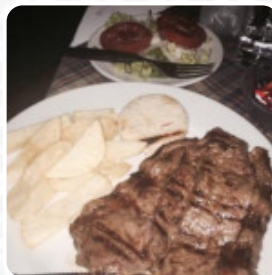

Carta de menús El Patio del Tango

<https://carta.menu>

Calle 23 No 58-38, Medellín 00000, Colombia, Medellín
(+57)6042354595, (+57)42354595 - <https://patedeltango.com>

Aquí encontrarás el [menú de El Patio del Tango](#) en Medellín. Actualmente hay 16 comidas y bebidas en la carta. ofertas cambiantes puedes consultarlas por teléfono. Qué le gusta a [User](#) de El Patio del Tango: La comida es muy buena, el ambiente para los amantes del tango es ideal, es un poco pequeño si es un grupo mayor a 13 personas, pero en general es recomendado. Muy limpio, buena atención y los precios no son los más económicos pero si te gusta el tango vale la pena visitar el lugar, además que tenés el show en vivo. [leer más](#). El local también ofrece la posibilidad de sentarse al aire libre y tomar algo si el clima es bonito. Si necesitas algo rápido, consigues en el El Patio del Tango de Medellín exquisitas *comidas rápidas platos a tu gusto*, preparadas frescas para ti en unos minutos, además, se sirven magníficos tradicionales platillos de la cocina argentina que seguramente deleitarán tu paladar. Asimismo, te presentan deliciosos mariscos platos, deléitate en la sorprendente panorámica de las deliciosas arreglos de comidas y disfruta también una excelente panorámica de algunos de los locales **atracciones**.

Carta de menús El Patio del Tango

Pizza

ARGENTINA

Guarniciones

PAPAS FRITAS

Entradas

PAPAS A LA FRANCESA

Tapas calientes - warme tapas