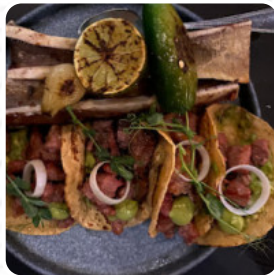

En esta website encontrarás el menú completo El Almacén Del Bife de San Luis Potosí. Actualmente hay **12** menús y bebidas disponibles. Para *ofertas cambiantes* por favor contacta directamente con el dueño del restaurante. También puedes contactarlo a través de su sitio web. Lo que no le gusta a [User](#) de El Almacén Del Bife:

Los platos principales fueron encontrados. Pero necesito una mejor descripción para saber qué esperar. El vino de la casa. Estaba fuera. Pedimos postres y nos decepcionó. Pedí pastel 3 leches, no era pan de bizcocho. No tenía 3 leches. Los 3 desiertos predominaron con Cajeta. El postre de plátano no tenía plátanos ni tampoco sabía mucho. Cajeta El postre de chocolate. Fue también. Cajeta en el fondo. Una cosa estuvo... [leer más](#). Como cliente puedes usar el Wlan del local sin costo, y en los locales accesibles también llegan clientes con silla de ruedas o con limitaciones físicas. Si el tiempo lo permite, también puedes ser atendido en el área exterior. Los visitantes de El Almacén Del Bife en San Luis Potosí encontrarán una típica selección de menús argentinos en la oferta, Además, los deliciosos postres de la casa no solo brillan en los platos de los niños y en los ojos de los niños. Claro, también te ofrecen sabrosa pizza, que se hornea fresca al estilo original, En el bar puedes relajarte con una **recién tirada** u otras bebidas alcohólicas y no alcohólicas.