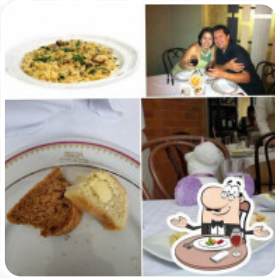

## ***Carta de menús Podesta***

<https://carta.menu>

Las Palmas-Aeropuerto José María Córdova Las Palmas, Vda. El Penasco, Envigado, Antioquia, Colombia, Medellín

**(+57)44797889**

Aquí encontrarás el [menú de Podesta](#) en Medellín. Actualmente hay 18 comidas y bebidas en la carta. **Ofertas estacionales o semanales** puedes consultarlas por teléfono. Qué le gusta a [Eulicer López Moreno](#) de Podesta: El mejor restaurante de cocina italiana que he probado en la ciudad de Medellín definitivamente don Adolfo un gran anfitrión y aparte un excelente pianista. Parking: Mall Indiana Service: Dine in Meal type: Dinner Price per person: COP 100,000+ [leer más](#). Los espacios en el lugar son accesibles y también pueden ser utilizados con una silla de ruedas o discapacidades físicas, dependiendo del estado del tiempo también puedes sentarte afuera y tomar algo. Si estás apurado y necesitas algo rápido, consigues en el Podesta de Medellín finas **comidas rápidas platos a tu gusto** preparadas para ti en poco tiempo, el paladar también disfruta de buenos platos digestibles mediterráneos platillos que están en el menú. Asimismo, te presentan finos [mariscos](#) menús, También puedes relajarte en el bar con una recién tirada u otras bebidas alcohólicas y no alcohólicas.

## *Este tipo de platos se sirven*

PASTA

PEZ