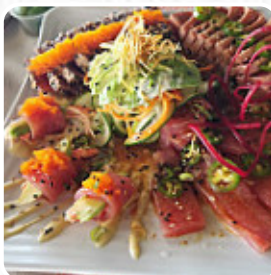

En esta página web encontrarás el menú completo Mango Deck de Cabo San Lucas. Actualmente hay 19 comidas y bebidas disponibles. Para **ofertas cambiantes** por favor contacta directamente con el propietario del restaurante. También puedes contactarlo a través de su sitio web. Qué le gusta a [User](#) de Mango Deck: Rogelio Pérez y Ricardo Sherwood son unos muy buenos meseros. La verdad siempre atentos a nuestra mesa.

Volvería a regresar por ser atendido por ellos. Gracias! [leer más](#). Si el tiempo es bonito, también puedes ser atendido al aire libre, y hay sin costo Wlan. Los locales en el lugar son accesibles y por lo tanto no representan ningún problema para los clientes que usan sillas de ruedas o tienen discapacidades físicas. En Mango Deck en Cabo San Lucas te ofrecen por la mañana un **variado brunch** y puedes a tu elección mimarte, Además, la carta de bebidas en este lugar es excepcional y ofrece una considerable y completa diversidad tanto de cervezas locales como internacionales, que definitivamente vale la pena probar. Espera disfrutar de *sabrosos platos vegetarianos platillos*, se pueden encontrar también algunos platos internacionales comidas para elegir en el menú.