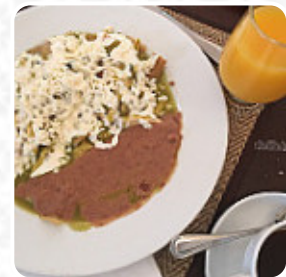

Carta de menús Maque Altavista

<https://carta.menu>

Avenida Altavista N. 131 | Delegacion Alvaro Obregon, Col. San Angel Inn, Mexico City
01060, Mexico, Álvaro Obregón

(+52)56165625,(+52)5555505863

En esta sitio web encontrarás el [menú completo](#) Maque Altavista de Álvaro Obregón. Actualmente hay **22** platos y bebidas disponibles. Para ofertas cambiantes por favor contacta directamente con el propietario del restaurante. También puedes contactarlo a través de su sitio web. Qué le gusta a [User](#) de Maque Altavista: El café y pan excelentes. Así como la terraza agradable y muy tranquilo para un desayuno con amigas. Les recomiendo pasar a la panadería, hay pan para llevar. [Leer más](#). Lo que no le gusta a [User](#) de Maque Altavista: El día de hoy fui a desayunar mis hijos pidieron hoy cakes las dos ordenes, estaban crudos los hot cakes desde luego hable con el capitán y quedó muy apenado sin embargo no fueron descontados de mi cuenta, a pesar q solo comieron un bocado..... No importa pagar pero que sea un servicio bueno No volveré a ir [Leer más](#). El restaurante es accesible y, por lo tanto, también puede ser utilizado con una silla de ruedas o limitaciones físicas, dependiendo del clima también puedes sentarte afuera y comer. La amplia elección de [especialidades de café y té](#) aumenta considerablemente el valor de una visita a Maque Altavista, Como aperitivo, también son adecuados los sabrosos *Sándwiches*, saludables ensaladas y otros aperitivos. Entre los clientes también es popular la versátil, fina cocina mexicana, en la que principalmente se utilizan maíz, frijoles y chiles picantes, Paraeldesayuno se ofrece aquí un variado brunch.

BATATA

Marisco

CAMARÓN

Chicken

POLLO

Cacerolas

DELLA CASA

Enchilladas/tacos

CAFÉ

Restaurant category

POSTRE

MEXICANO

Este tipo de platos se sirven

PANINI

PAN

Los platos se preparan con estos ingredientes