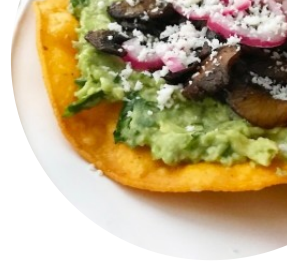

Carta de menús Naturalia Cafe

***Los platos se preparan con
estos ingredientes***

HUEVOS

FRESA

POLLO

FRIJOLES

ARROZ

FRUTA

LECHE

MANGO