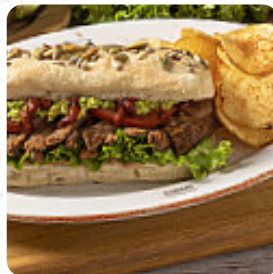

Un extenso menú de Cafe Madero de Pachuca de Soto con todos los **15** platos y bebidas lo encontrarás aquí en la carta. Para ofertas estacionales o semanales por favor contacta por teléfono o a través de los datos de contacto en el sitio web con el dueño. Qué le gusta a [User](#) de Cafe Madero:

No te pierdas el café lechero y una buena pieza de pan. Faltan meseros, los que hay andan hechos bala los pobres pero no se dan abasto, super buena actitud de ellos pero el lugar siempre está lleno, así que deberían contratar más. La comida normal. [leer más](#). Lo que no le gusta a [User](#) de Cafe Madero:

Hace tiempo que no volvía aquí y ya recordé el por qué: tienes muchas mesas disponibles y mucha gente esperando, ¿por qué lo hacen? ¿Falta de personal o quieren darse la importancia? El diseño de la vajilla es muy malo, parecen platos sucios (aunque no lo están) y se tardaron más de 40 minutos en prepararle a mis hijos unos waffles. El personal es amable pero no recomiendo el lugar. [leer más](#). Con agradable clima se puede incluso tomar algo en la zona exterior, y hay gratuito W-LAN. Los espacios en el lugar son accesibles y por lo tanto no representan ningún problema para los visitantes que usan sillas de ruedas o tienen limitaciones fisiológicas. En el Cafe Madero de Pachuca de Soto puedes *degustar deliciosas comidas vegetarianas menús*, en las que no se procesó carne animal o pescado, además, aquí encontrarás dulces delicias, pastel, pequeños snacks y además bebidas frías y bebidas calientes. En este local también hay una extensa diversidad de especialidades de café y té que no debemos olvidar, muchos visitantes se emocionan también particularmente por la **variada, sabrosa cocina mexicana**.