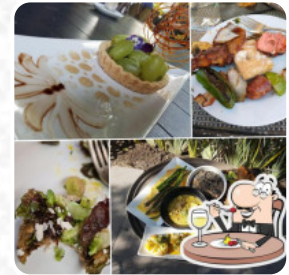

## ***Carta de menús La Churrasca Atlixco***

<https://carta.menu>

Carretera, Puebla-Matamoros NO. 1504, 74270 Atlixco, Pue., Mexico  
(+52)2223986857 - <http://www.facebook.com/lachurrascaoficial>

Aquí encontrarás el **menú de La Churrasca Atlixco** en Atlixco. Actualmente hay 16 comidas y bebidas en el menú. ofertas cambiantes puedes consultarlas por teléfono. El restaurante también ofrece la posibilidad de sentarse al aire libre y ser atendido si el clima es agradable, y en los locales accesibles también llegan clientes con silla de ruedas o con discapacidades físicas. Si después de terminar el trabajo aún quieres una cerveza y pasar tiempo con amigos, La Churrasca Atlixco de Atlixco es un buen bar, Intenta pero asegúrate también de probar las típicas comidas brasileñas comidas. Además, te sirven **finos mariscos recetas**, los invitados del establecimiento también consideran la gran diversidad de variadas especialidades de café y té, que el restaurante ofrece.

## *Aperitivos*

EMPANADAS

## *Este tipo de platos se sirven*

ENSALADA

POSTRES

CORDERO

## *Los platos se preparan con*

CARNE

CHOCOLATE

MARISCOS

POLLO