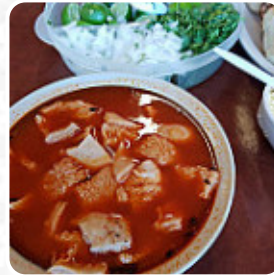

Carta de menús Museo de Mexicali

<https://carta.menu>

Granjas Virreyes | 21190 Mexicali, BC, Mexico, Mexicali, Mexico

(+52)6865558108 - <http://www.facebook.com/museovalledemexicalioficial>

Aquí encontrarás el [menú de Museo de Mexicali](#) en Mexicali. Actualmente hay 18 menús y bebidas en el menú. *ofertas cambiantes* puedes consultarlas por teléfono. El restaurante es accesible y, por lo tanto, también puede ser utilizado con una silla de ruedas o discapacidades fisiológicas, dependiendo del estado del tiempo también puedes sentarte afuera y dejarte atender. En Museo de Mexicali en Mexicali hay para el desayuno un versátil brunch, donde puedes a tu gusto consentirte, también la atmósfera hace que el comer de las típicas comidas y bebidas del oeste sea una experiencia inolvidable. Prueba también las **picantes comidas españolas** **menús** de la cocina del casa, son recomendables, particularmente se emocionan muchos visitantes por la variada, sabrosa cocina mexicana.

Carta de menús Museo de Mexicali

Sopas

MENUDO

Extras

FRIJOLES

Entradas

QUESADILLA

Mexicano

PIZZERÍA GRANDE

OCCIDENTAL

Este tipo de platos se sirven

HELADO

QUESADILLAS

PAN

Los platos se preparan con

MAÍZ