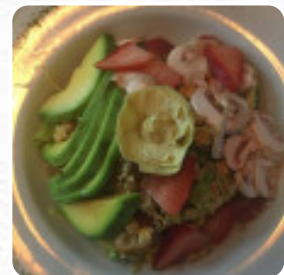

En esta página web encontrarás el menú completo LA BICYCLETTE RESTAURANTE de Medellín. Actualmente hay **16** comidas y bebidas disponibles. Para **ofertas cambiantes** por favor contacta directamente con el dueño del restaurante. También puedes contactarlo a través de su sitio web. Como cliente puedes usar el Wlan del local gratis, y en los locales accesibles también llegan invitados con silla de ruedas o con limitaciones físicas. Si el clima lo permite, también puedes ser atendido en el área exterior. Lo que no le gusta a [لنا عبد المهيمين](#) de LA BICYCLETTE RESTAURANTE:

Un lugar precioso y muy atractivo, pero ojo. Fui con amigos a cenar Bebidas. La camarera siempre intentaba vendernos la mayor cantidad de bebidas en el menú. No tengo ningún problema con eso. Pero cuando llegué a Estados Unidos y mi tarjeta reflex hizo 2 transacciones en este lugar, cuando en realidad era solo una transacción para mi factura. Me asusté con este lugar. Disputé con mi C.Card, comerciante. Nunca volveré... [leer más](#). ¿Solo comer y beber te parece demasiado simple? Entonces una visita a este bar deportivo es justo lo que necesitas: además de grandes y pequeños bocadillos y comidas puedes ver los últimos partidos de fútbol, tenis o Fórmula 1, y tienes la oportunidad de probar exquisitos platillos americanos menús como *Burger o Barbecue*. También se cocina al estilo sudamericano aquí pescado fresco, carne, así como maíz y arroz, En el bar puedes relajarte con una cerveza fresca u otras bebidas alcohólicas y no alcohólicas.