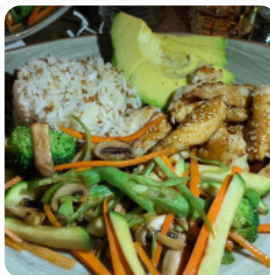

Carta de menús LA BICYCLETTE RESTAURANTE

<https://carta.menu>

Cr35 8 A-95 Medellín, Colombia

(+57)42682673 - <http://www.menudigital.com/restaurante/gato>

En esta página web encontrarás el menú completo LA BICYCLETTE RESTAURANTE de Medellín. Actualmente hay **16** comidas y bebidas disponibles. Para **ofertas cambiantes** por favor contacta directamente con el dueño del restaurante. También puedes contactarlo a través de su sitio web. Como cliente puedes usar el Wlan del local gratis, y en los locales accesibles también llegan invitados con silla de ruedas o con limitaciones físicas. Si el clima lo permite, también puedes ser atendido en el área exterior. Lo que no le gusta a [لنا عبد المهيمين](#) de LA BICYCLETTE RESTAURANTE:

Un lugar precioso y muy atractivo, pero ojo. Fui con amigos a cenar Bebidas. La camarera siempre intentaba vendernos la mayor cantidad de bebidas en el menú. No tengo ningún problema con eso. Pero cuando llegué a Estados Unidos y mi tarjeta reflex hizo 2 transacciones en este lugar, cuando en realidad era solo una transacción para mi factura. Me asusté con este lugar. Disputé con mi C.Card, comerciante. Nunca volveré... [leer más](#). ¿Solo comer y beber te parece demasiado simple? Entonces una visita a este bar deportivo es justo lo que necesitas: además de grandes y pequeños bocadillos y comidas puedes ver los últimos partidos de fútbol, tenis o Fórmula 1, y tienes la oportunidad de probar exquisitos platillos americanos menús como *Burger o Barbecue*. También se cocina al estilo sudamericano aquí pescado fresco, carne, así como maíz y arroz, En el bar puedes relajarte con una cerveza fresca u otras bebidas alcohólicas y no alcohólicas.

Carta de menús *LA BICYCLETTE RESTAURANT*

Ensaladas

TACOS

Mains

SOLOMILLO

Platos de carne

CURRY AMARILLO

Guarniciones

Los platos se preparan con

LYCHEE

ARROZ

CARNE

VIAJAR

Carta de menús **LA BICYCLETTE RESTAURANTE**

LA BICYCLETTE RESTAURANTE

Cr35 8 A-95 Medellín, Colombia