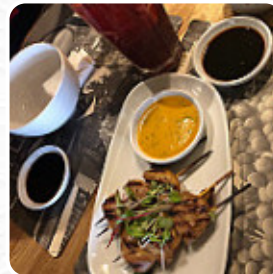

Un extenso menú de Wok de La Dorada con todos los 24 menús y bebidas lo encontrarás aquí en la carta. Para ofertas cambiantes por favor contacta por teléfono o a través de los datos de contacto en el sitio web con el dueño. Qué le gusta a [Alessio Ambrosini](#) de Wok:

Maravilloso servicio, comida servida rápido y la cocina es exquisita. Además el lugar está bien decorado y te brinda una experiencia personalizada, solo una sugerencia: en algunos restaurantes de Bogotá no ponen música mientras se come. [leer más](#). El restaurante ofrece WiFi sin cargo para sus visitantes, y en los espacios accesibles también llegan invitados con silla de ruedas o con limitaciones fisiológicas. Si el clima lo permite, también puedes tomar algo en el área exterior. Gracias a la amplia elección de **especialidades de café y té**, una visita a Wok se vuelve aún más atractiva, **exquisitos platos vegetarianos** también están disponibles en la carta. Si deberías preferir picantes menús, seguramente encontrarás algo en la [cocina tailandesa menús](#), y se preparan fácilmente digestibles platos japoneses menús japoneses con mucho vegetales frescos, pescado y carne cocinados.