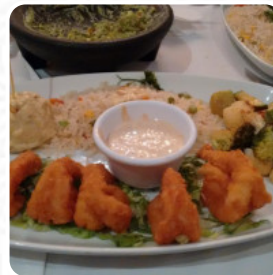

Aquí encontrarás el menú de Bachas Restaurant en Puerto Vallarta. Actualmente hay 18 platos y bebidas en el menú. **ofertas cambiantes** puedes consultarlas por teléfono. El W-LAN del local puedes usarlo sin costes adicionales, y en los espacios accesibles también llegan clientes con silla de ruedas o con limitaciones fisiológicas. Si el clima lo permite, también puedes comer en el área exterior. Lo que no le gusta a [User](#) de Bachas Restaurant:

Entonces, el viejo camarero del servicio, 2 de las comidas no estaban calientes, tomó 1/2 hora recuperarlas, todo lo demás estaba listo. Hay mejores lugares para comer comida MX. [leer más](#). Una selección de sabrosas comidas de [mariscos](#) platillos sirve el Bachas Restaurant de Puerto Vallarta, y te espera auténtica **cocina italiana** con clásicos como [pizza](#) y pasta. Finalmente, el restaurante también tiene una variedad de [saludables](#) menús, que indiscutiblemente valen la pena probar, se emocionan muchos visitantes especialmente por la variada, exquisita cocina mexicana.