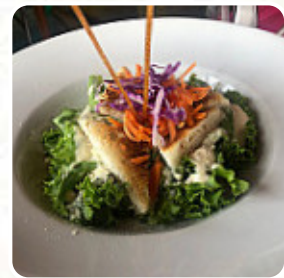

Carta de menús Loreto Islas

<https://carta.menu>

Malecon, Loreto, Mexico

(+52)6131352341 - <http://www.loretoislas.com/restaurant.php>

Un extenso [menú de Loreto Islas](#) de Loreto con todos los 46 platos y bebidas lo encontrarás aquí en la lista. Para ofertas cambiantes por favor contacta por teléfono o a través de los datos de contacto en el sitio web con el dueño. Si el clima es bonito, también puedes comer y beber al aire libre. Varios finos platos de [mariscos](#) platillos son ofrecidos por el Loreto Islas de [Loreto](#), es posible relajarse en el bar con una recién tirada u otras bebidas alcohólicas y no alcohólicas. No debemos pasar por alto la amplia gama de *especialidades de café y té* en este restaurante, muchos invitados se emocionan también particularmente por la **variada, exquisita cocina mexicana.**

PASTA

SOPA

Los platos se preparan con

MARISCOS

PALTA

CAMARONES

CHOCOLATE

AJO