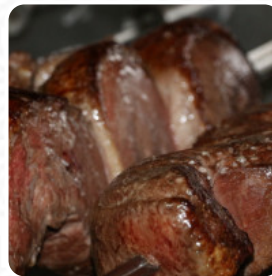

En esta website encontrarás el menú completo Fogo de Chao Santa Fe de Álvaro Obregón. Actualmente hay 24 comidas y bebidas disponibles. Para **ofertas estacionales o semanales** por favor contacta directamente con el dueño del restaurante. También puedes contactarlo a través de su sitio web. El restaurante es accesible y, por lo tanto, también puede ser utilizado con una silla de ruedas o limitaciones fisiológicas, y hay sin costo W-LAN. Si el clima lo permite, también puedes comer y beber en el área exterior. Durante una comida, una buena bebida es esencial. En este Gastropub no solo obtendrás deliciosas comidas del menú, sino también una amplia y particularmente buena variedad de **buenas cervezas y otras bebidas alcohólicas** que combinan bien con la comida, en el menú también puedes descubrir exquisitos sudamericanos comidas. Además, encontrarás sabrosas comidas americanas menús, como por ejemplo *hamburguesas* y *carne a la parrilla* en el menú, los visitantes del establecimiento también valoran la gran variedad de diferentes especialidades de café y té, que el restaurante tiene para ofrecer.