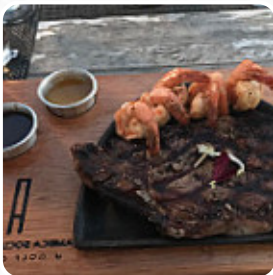

Un **completo [menú de Ameca Social House](#)** de NUEVO VALLARTA con todos los **26** platos y bebidas lo encontrarás aquí en el menú. Para *ofertas cambiantes* por favor contacta por teléfono o a través de los datos de contacto en el sitio web con el dueño. Con agradable clima se puede incluso comer en la zona exterior, y en los locales accesibles también llegan invitados con silla de ruedas o con discapacidades fisiológicas. En Ameca Social House en [NUEVO VALLARTA](#) hay para el desayuno un delicioso brunch, donde puedes comer todo lo que quierasdeleitarte, y puedes esperar la deliciosa clásica cocina de [mariscos](#). Además de pequeños snacks, dulces trozos y pasteles, se ofrecen también bebidas frías y calientes, también aman los clientes del establecimiento la gran diversidad de especialidades de café y té más diferentes que el restaurante tiene para ofrecer.