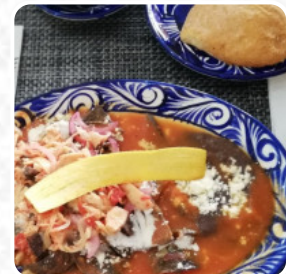

En esta página de inicio encontrarás el [menú completo](#) Artesania Restaurante de León de los Aldama. Actualmente hay **15** comidas y bebidas disponibles. Para ofertas estacionales o semanales por favor contacta directamente con el dueño del restaurante. También puedes contactarlo a través de su sitio web. Qué le gusta a [User](#) de Artesania Restaurante:

Un desayuno maravilloso e innovador . Tu creas tu propia combinacion de chilaquiles o enchiladas. Además de tener desayunos clásicos. Recomendado al 100%. Te atiende la chef Violeta, dueña del restaurante. [leer más](#). Con buen clima se puede incluso ser atendido en la zona exterior, y hay sin costo WiFi. Alérgate por la [versátil, fina cocina mexicana](#), en la que tradicionalmente se cocina con maíz, frijoles y chiles (pimientos picantes), los visitantes del establecimiento también consideran la amplia diversidad de variadas **especialidades de café y té**, que el restaurante ofrece.