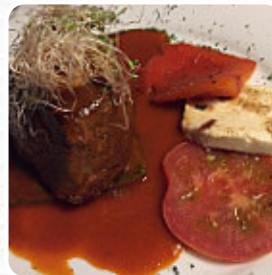

En esta página de inicio encontrarás el [menú completo](#) Las Pampas de Monterrey. Actualmente hay 40 comidas y bebidas a la venta. Para ofertas estacionales o semanales por favor contacta directamente con el dueño del restaurante. También puedes contactarlo a través de su sitio web. Con hermoso clima se puede incluso tomar algo en la zona exterior, y en los espacios accesibles también llegan visitantes con silla de ruedas o con discapacidades físicas. Lo que no le gusta a [Rick Cummings](#) de Las Pampas:

Simplemente diga no a este restaurante si le gusta la comida bien preparada después de tener en cuenta que es un buffet. Una auténtica falta de atención. Triste. [leer más](#). Para aquellos que quieran después de **finalizar el día laboral una cerveza** y pasar tiempo con amigos, Las Pampas de Monterrey es un buen bar, del mismo modo, los clientes del establecimiento prefieren la gran diversidad de variadas *especialidades de café y té*, que el local proporciona.