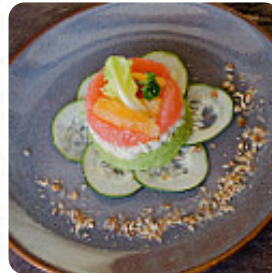

Aquí encontrarás el **menú de Alma Tulum** en Tulum. Actualmente hay 34 platos y bebidas en la carta. **Ofertas estacionales o semanales** puedes consultarlas por teléfono. Qué le gusta a [User](#) de Alma Tulum:

Visite el beach club y es muy cómodo y bonito. La atención del personal fue un poco lenta pero siempre muy amables y entregaron todo. Los precios son elevados pero están en rango con lo lugares de la zona. La comida fue buena y sin duda lo recomendaría, el risotto de [mariscos](#) fue lo que más nos gusto. Sin duda regreso. [leer más](#). El local también ofrece la posibilidad de sentarse al aire libre y comer si el clima es bonito, y hay sin costo WiFi. La gran diversidad de especialidades de café y té aumenta considerablemente el valor de una visita a Alma Tulum, Puedes tomarte un respiro en el bar con una cerveza fresca u otras bebidas alcohólicas y no alcohólicas. Además, te presentan *finos* [mariscos platos](#), Para el desayuno se ofrece aquí un [variado brunch](#).