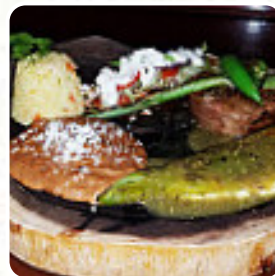

Carta de menús Mariachis & Tequila Bar and Grill

<https://carta.menu>

32nd Street, Puerto Peñasco, Mexico, Puerto Peñasco
(+52)6383831499 - <http://mariachisytequila.com>

Aquí encontrarás el [menú de Mariachis & Tequila Bar and Grill](#) en Puerto Peñasco. Actualmente hay 32 platos y bebidas en el menú. **Ofertas estacionales o semanales** puedes consultarlas por teléfono. El restaurante y sus instalaciones son accesibles y, por lo tanto, también pueden ser utilizados con una silla de ruedas o discapacidades fisiológicas, y hay sin costo Wlan. Si el tiempo lo permite, también puedes comer en el área exterior. Puedes en el Mariachis & Tequila Bar and Grill de [Puerto Peñasco](#) probar deliciosas comidas [vegetarianas menús](#), en las que no entró en juego ni carne animal ni pescado, la barbacoa se prepara aquí a la llama abierta a la parrilla. El mirar diferentes partidos y encuentros deportivos es también una de las principales atracciones, cuando visitas este **bar deportivo**, y puedes esperar la exquisita típica cocina de [mariscos](#).

Carta de menús *Mariachis & Tequila Bar* and

Ensaladas

ENSALADA DE MANGO

Sopas

SOPA DE TORTILLA

Pizza

PICANTE

Eggs & Pancakes

CAMARÓN

Este tipo de platos se sirven

ENSALADA

FILETE

TORTILLA

Los platos se preparan con

COCO

QUESO