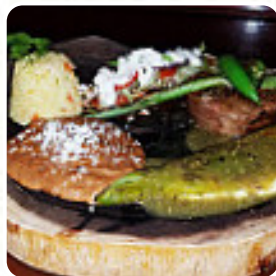

Carta de menús Mariachis & Tequila Bar and Grill

<https://carta.menu>

32nd Street, Puerto Peñasco, Mexico, Puerto Peñasco
(+52)6383831499 - <http://mariachisytequila.com>

Aquí encontrarás el [menú de Mariachis & Tequila Bar and Grill](#) en Puerto Peñasco. Actualmente hay 32 platos y bebidas en el menú. **Ofertas estacionales o semanales** puedes consultarlas por teléfono. El restaurante y sus instalaciones son accesibles y, por lo tanto, también pueden ser utilizados con una silla de ruedas o discapacidades fisiológicas, y hay sin costo Wlan. Si el tiempo lo permite, también puedes comer en el área exterior. Puedes en el Mariachis & Tequila Bar and Grill de [Puerto Peñasco](#) probar deliciosas comidas [vegetarianas menús](#), en las que no entró en juego ni carne animal ni pescado, la barbacoa se prepara aquí a la llama abierta a la parrilla. El mirar diferentes partidos y encuentros deportivos es también una de las principales atracciones, cuando visitas este **bar deportivo**, y puedes esperar la exquisita típica cocina de [mariscos](#).

Carta de menús *Mariachis & Tequila Bar* and

Ensaladas

ENSALADA DE MANGO

Sopas

SOPA DE TORTILLA

Pizza

PICANTE

Eggs & Pancakes

CAMARÓN

Este tipo de platos se sirven

ENSALADA

FILETE

TORTILLA

Los platos se preparan con

COCO

QUESO