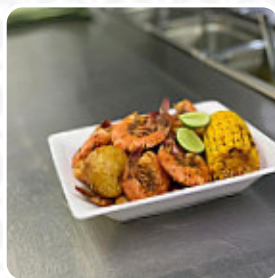

Un **completo menú de Citron** de Ciudad Obregón con todos los 32 menús y bebidas lo encontrarás aquí en la carta. Para ofertas cambiantes por favor contacta por teléfono o a través de los datos de contacto en el sitio web con el dueño. Si el clima es bonito, también puedes comer y beber al aire libre, y en los locales accesibles también llegan visitantes con silla de ruedas o con limitaciones físicas. Gracias a la extensa diversidad de especialidades de café y té, una visita a Citron se vuelve aún más atractiva, aquí encontrarás además de dulces horneados y pastel, también simples snacks y **bebidas frías y bebidas calientes**. Tienes la posibilidad de relajarte en el bar con una *bebida alcohólica o no alcohólica* después de comer (o durante la comida) también, en particular, los jugos sabrosos son muy populares entre los invitados.

## Los platos se preparan con

TOCINO

PAPAS

CAMARÓN

FRUTA FRESCA

FRUTA

POLLO

QUESO