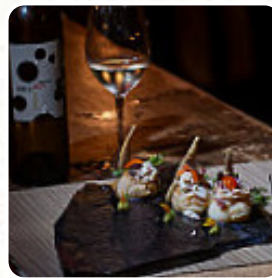

En esta website encontrarás el [menú completo](#) Fuego Restaurante y Cantina de Playa del Carmen. Actualmente hay 29 platos y bebidas a la venta. Para ofertas estacionales o semanales por favor contacta directamente con el propietario del restaurante. También puedes contactarlo a través de su sitio web. El local es accesible y, por lo tanto, también puede ser utilizado con una silla de ruedas o discapacidades fisiológicas, dependiendo del clima también puedes sentarte afuera y tomar algo. WiFi está disponible sin cargo adicional. Fuego Restaurante y Cantina de Playa del Carmen es un buen lugar para un bar, si después de terminar el trabajo quieres algo y sentarte con amigos o solo, aquí se sirve por la mañana un rico en variantes brunch. Asimismo, te sirven exquisitos [mariscos](#) comidas, el menú también incluye **exquisitos platos vegetarianos**.

Carta de menús Fuego Restaurante y Cantina

Ensaladas

TACOS

Pizza

PIZZA ESPECIAL

Sandwiches

SANDWICH DE QUESO FUNDIDO

Platos de pescado